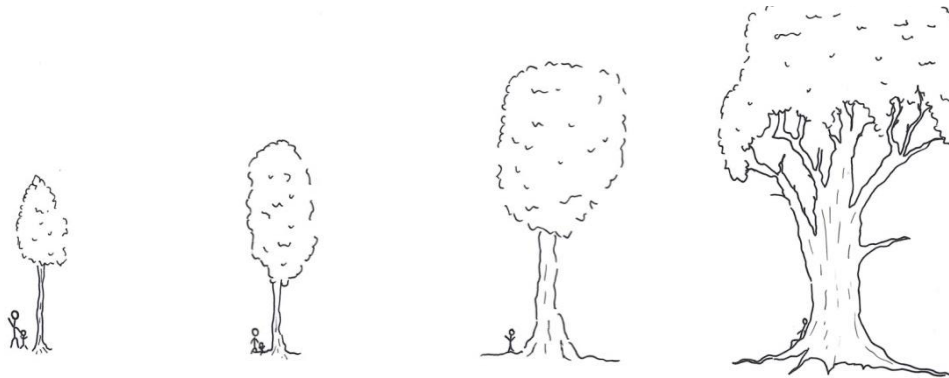

Konditionen und Preise von StammBaum®

Im StammBaum-Wald Möhnesee gibt es die verschiedensten Laub- und Nadelbaumarten, die in den natürlichen Wäldern Mitteleuropas vorkommen. Jeder im Wald anzutreffende Baum ist ein potentieller StammBaum und steht zur Widmung als StammBaum® zur Verfügung. Daneben können auch junge Bäumchen als persönlicher StammBaum® gepflanzt werden. Jeder StammBaum® kann über eine bestimmte Zeit gewidmet werden. Dabei haben Sie die Wahl zwischen einer 15-jährigen, 30-jährigen oder lebenslangen Widmung. Des Weiteren ist jeder Baum einer von vier StammBaum®-Wertstufen zuordenbar. Deren Bewertung richtet sich nach der Dimension, der Lage und dem individuellen Charakter des Baumes selbst.

Somit ergibt sich ein Preistableau, in welchem die Preise mit zunehmender Wertstufe und Widmungsdauer ansteigen.

	Wertstufe 1	Wertstufe 2	Wertstufe 3	RIESE
15 Jahre	250 €	690 €	1.980 €	Auf Anfrage
30 Jahre	450 €	1.200 €	3.300 €	Auf Anfrage
lebenslang	690 €	1.790 €	4.900 €	Auf Anfrage

Jeder StammBaum® wird zum Beginn der Widmung mit einer Lebensereignistafel versehen, sofern dies die Vertragsnehmerin / der Vertragsnehmer wünscht. Jede weitere Aktualisierung oder komplette Ersetzung der gemieteten Lebensereignistafel auf Wunsch des Kunden kostet jeweils 65,00 €.

Falls ein StammBaum® verschenkt werden soll, kann auch ein Wertgutschein ausgestellt werden. So kann die Beschenkte / der Beschenkte ihren / seinen StammBaum® selbst aussuchen.

Erläuterungen zu den Wertstufen:

Wertstufe 1:

Unterständige Bäume oder Sträucher geringer Höhe (bis 10 Meter) und Dimension (bis Durchmesser in Brusthöhe von 20 cm)
Pflanzung eines StammBaumes (max. als Heisterpflanzen mit Einzelschutz)

Wertstufe 2:

Zwischenständige Bäume mittlerer Höhe (bis 20 Meter) und Dimension (bis Durchmesser in Brusthöhe von 45 cm)

Wertstufe 3:

Überhälter-Bäume großer Höhe (über 30 Meter) und starker Dimension (bis Durchmesser in Brusthöhe von 60 cm)

RIESE:

Ein besonders charakteristischer, sehr alter Baum mit weit ausladender Krone und markantem Erscheinungsbild. RIESEN finden sich nicht nur in StammBaum®-Wäldern, sondern auch außerhalb davon.